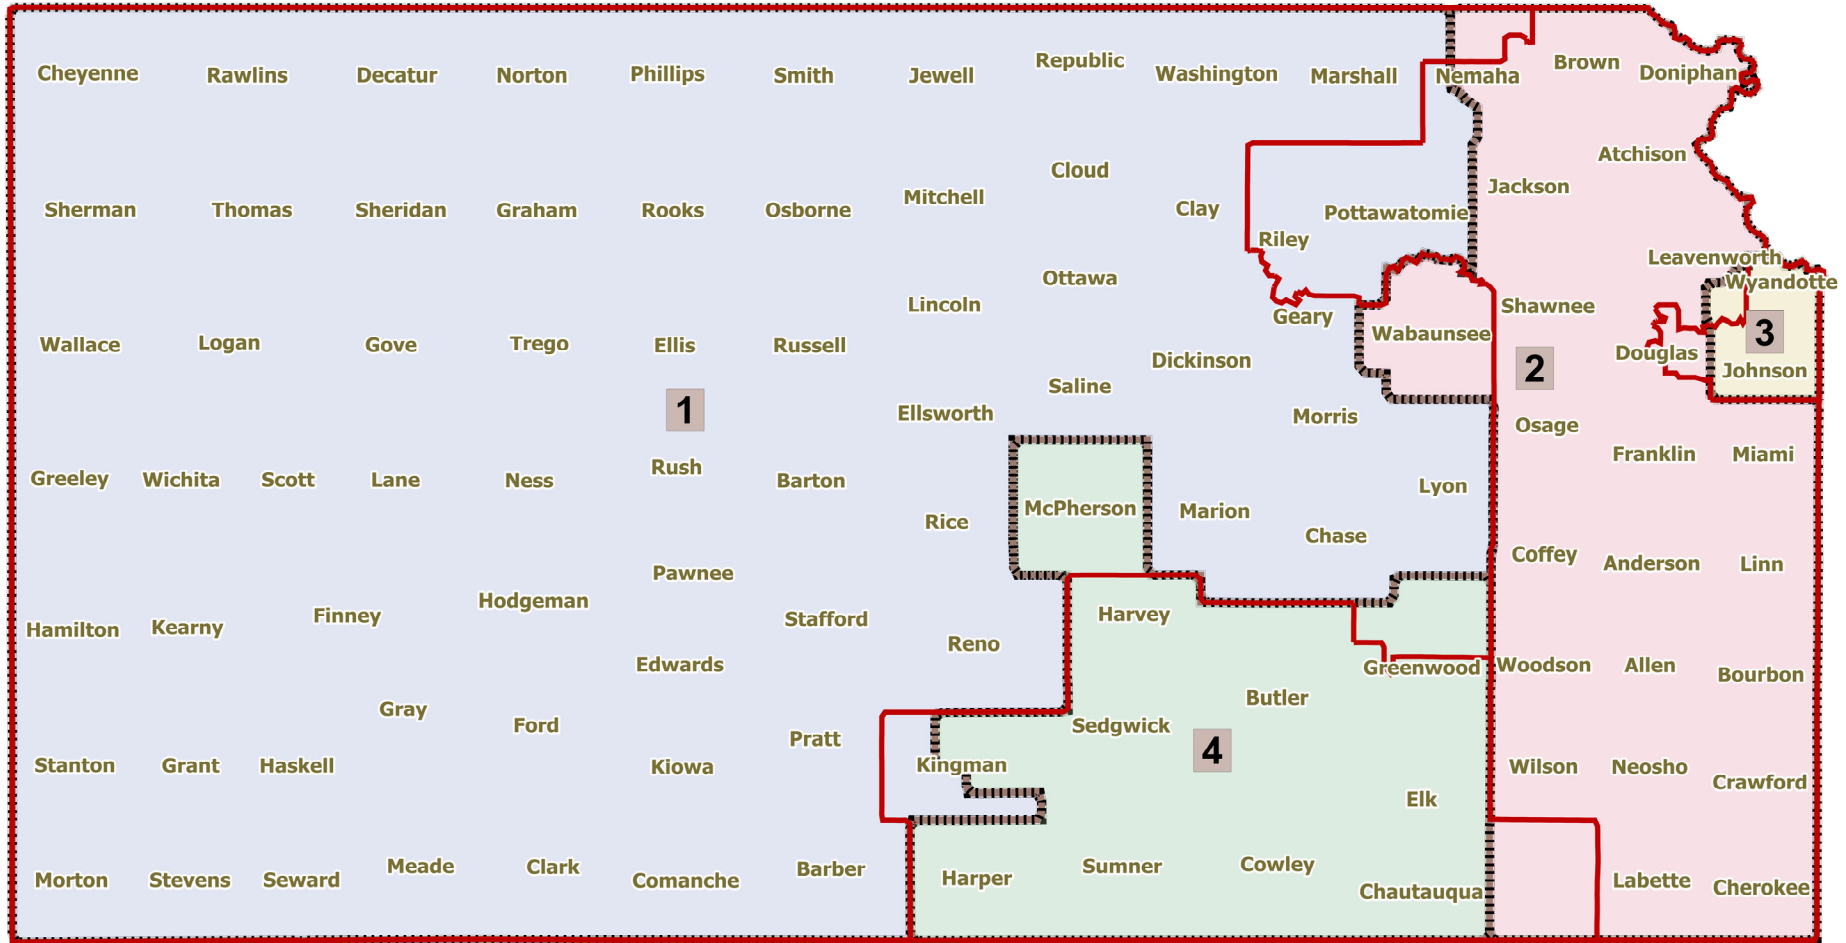

# Sunflower 9aaa

District	Population	Deviation	% Deviation
1	713284	4	0%
2	713276	-4	-0%
3	713280	0	0%
4	713278	-2	-0%